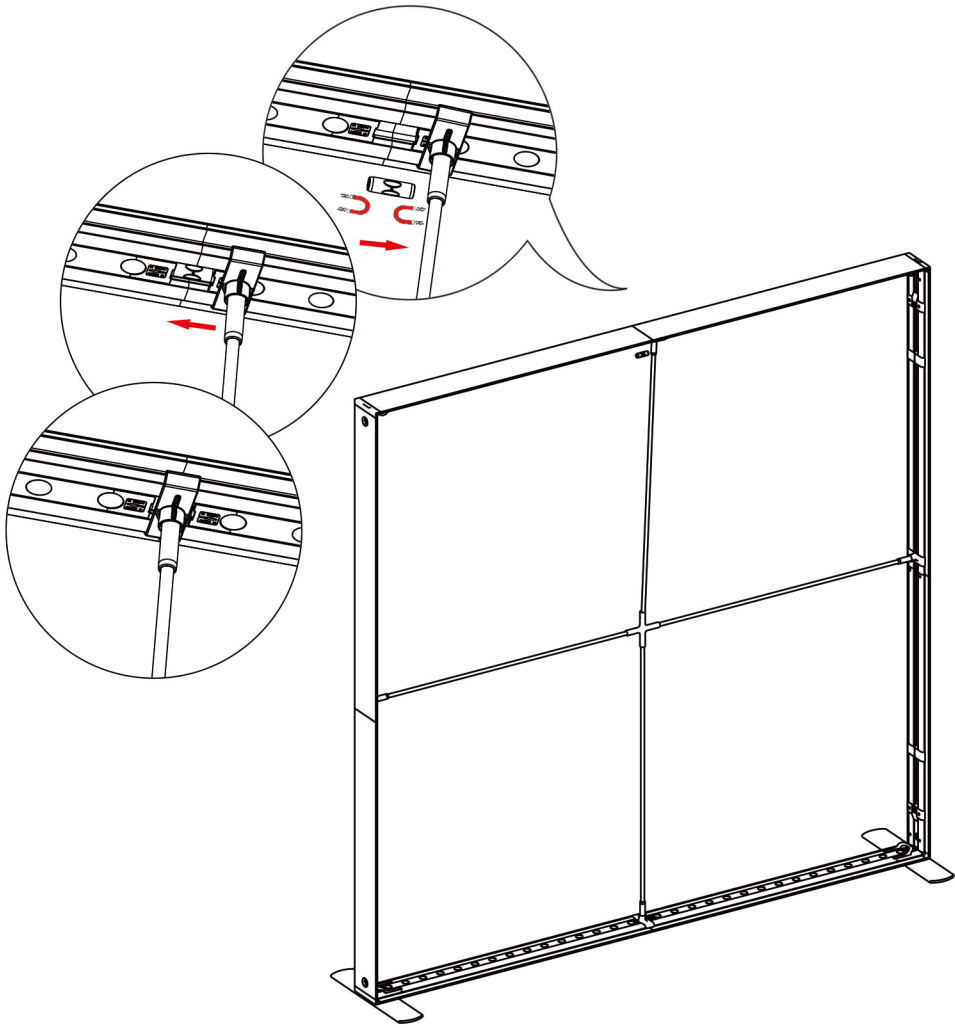

SEGO W200cm

Horizontal Profile L x2

Horizontal Profile R x2

Mid Pole x4

Vertical Profile Top x2

Vertical Profile Bottom x2

Foot x2

MP Cross x1

14

15

16

17

18

SEGO Light Box  
100x100

SEGO Light Box  
100x150

SEGO Light Box  
85x150

SEGO Light Box  
200x200

SEGO Light Box  
200x225

SEGO Light Box  
200x240/200x250

SEGO Light Box  
85x200

SEGO Light Box  
85x225

SEGO Light Box  
85x240/85x250

SEGO Light Box  
300x200

SEGO Light Box  
300x225