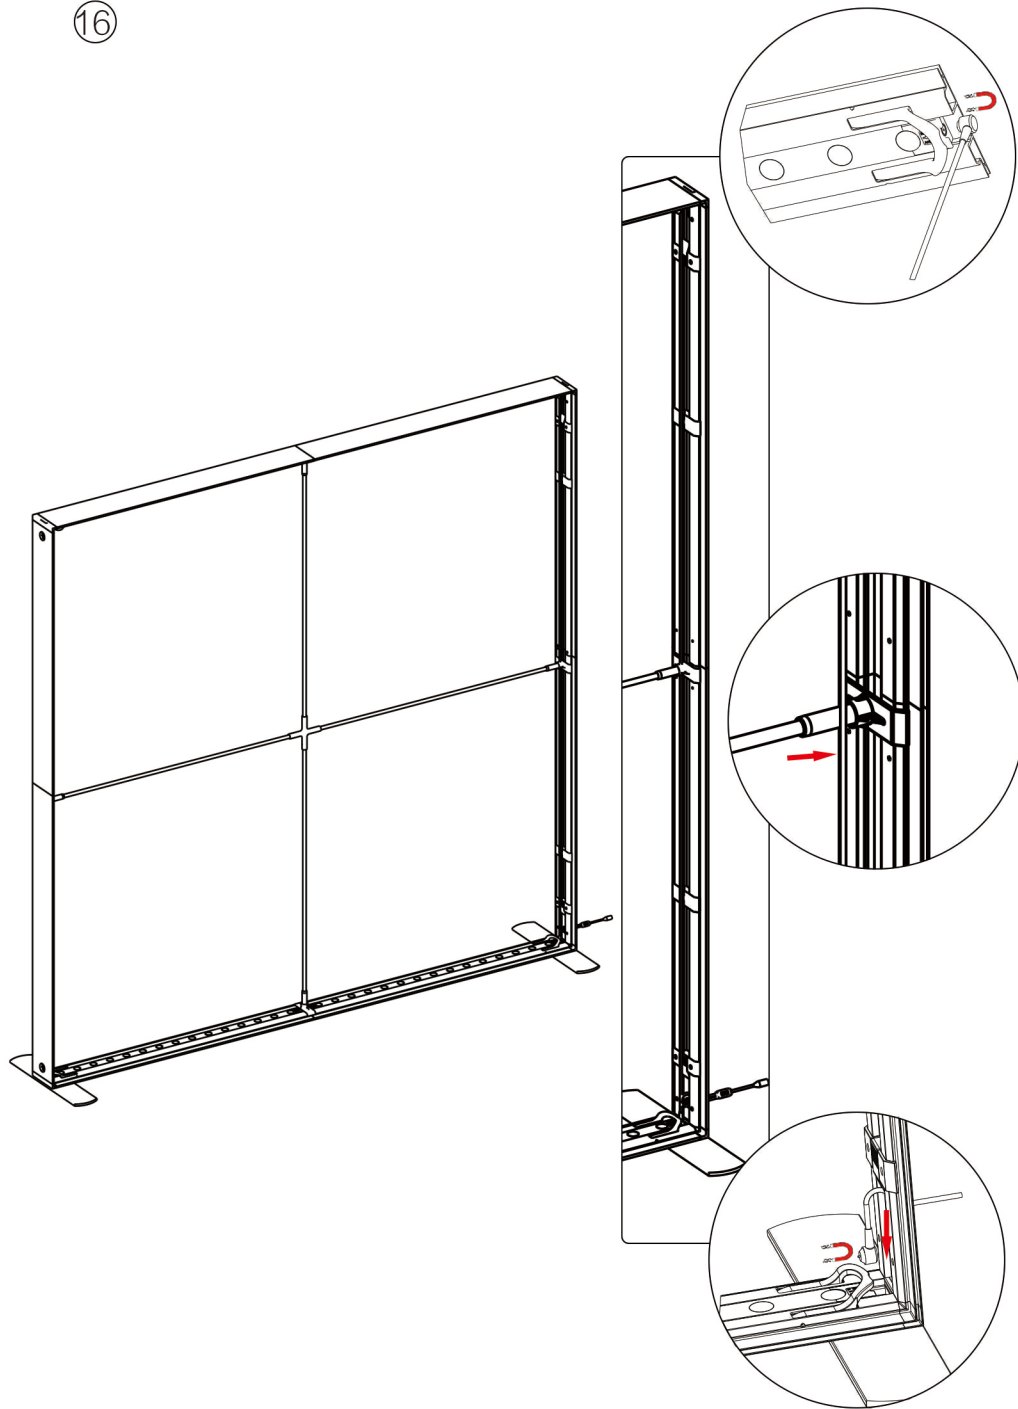

SEGO W200cm

Horizontal Profile L x2

Horizontal Profile R x2

Mid Pole x4

Vertical Profile Top x2

Vertical Profile Bottom x2

Foot x2

MP Cross x1

14

15

16

17

18

SEGO Light Box  
100x100

SEGO Light Box  
100x150

SEGO Light Box  
85x150

SEGO Light Box  
200x200

SEGO Light Box  
200x225

SEGO Light Box  
200x240/200x250

SEGO Light Box  
85x200

SEGO Light Box  
85x225

SEGO Light Box  
85x240/85x250

SEGO Light Box  
300x200

SEGO Light Box  
300x225

SEGO Light Box  
300x240/300x250

SEGO Light Box  
100x200

SEGO Light Box  
100x225

SEGO Light Box  
100x240/100x250

SEGO Light Box  
100Counter